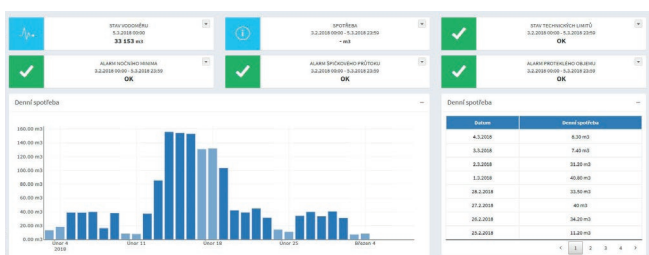

ÜBERSICHTLICHE DATENDARSTELLUNG

- Informationen über den Tagesverbrauch
- Alarme bei außergewöhnlichen Ereignissen