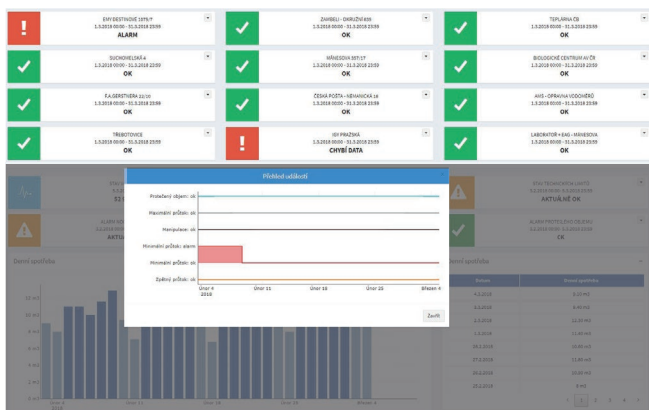

## unter Kontrolle

**Kontrollieren Sie Ihren Wasserverbrauch selbst!**

**Fernablesung  
der Wasserzähler**

**Alarm bei außergewöhnlichen  
Ereignissen**

**Übersichtliche  
Datendarstellung**

## FERNABLESUNG DER WASSERZÄHLER

- Datenübertragung mittels drahtloser Technologie
- für alle Typen der Wasserzähler mit Pulsoutput geeignet

## ALARM BEI AUSSERGEWÖHNLICHEN EREIGNISSEN

- individuelle Alarmeinstellung für den Mindest- und Höchstdurchfluss und für die Durchflussmenge
- automatische Übermittlung der Nachrichten

## VORTEILE

- Informationen über den Tagesverbrauch
- Möglichkeit der Einstellung der Alarme
- Wasserverbrauch unter ständiger Kontrolle
- Keine unerwarteten Zahlungen für Mehrverbrauch