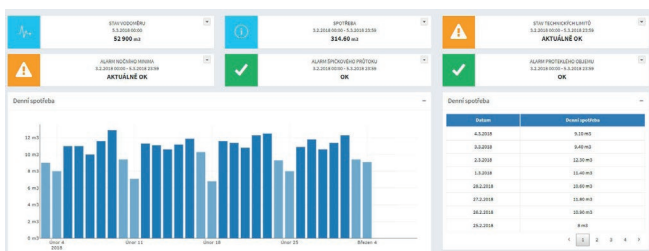

## unter Kontrolle

**Kontrollieren Sie Ihren Wasserverbrauch selbst!**

**Fernablesung  
der Wasserzähler**

**Alarm bei außergewöhnlichen  
Ereignissen**

**Übersichtliche  
Datendarstellung**

## FERNABLESUNG DER WASSERZÄHLER

- Datenübertragung mittels drahtloser Technologie
- für alle Typen der Wasserzähler mit Pulsoutput geeignet